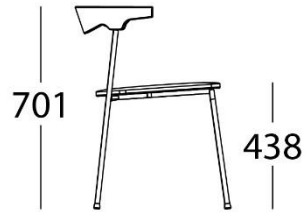

Duc stol

Information angående produkterna.

Rörstativ lackerat i standard vit, svart och silver. Krom stativ finns som tillägg. Klädd sits och rygg i ask vit, svart och natur. Pursits och purrygg som tillägg.