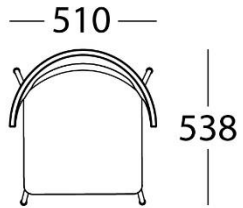

Duc stol

Information angående produkterna.

Rörstativ lackerat i standard vit, svart och silver. Krom stativ finns som tillägg. Klädd sits och rygg i ask vit, svart och natur. Pursits och purrygg som tillägg.