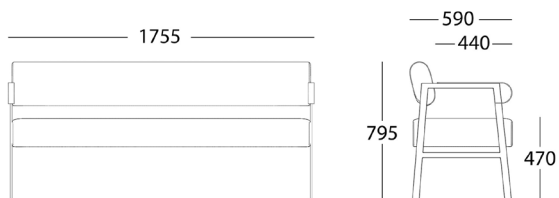

INTRO LITE

Fåtölj

2-sits Soffa

3-sits Soffa