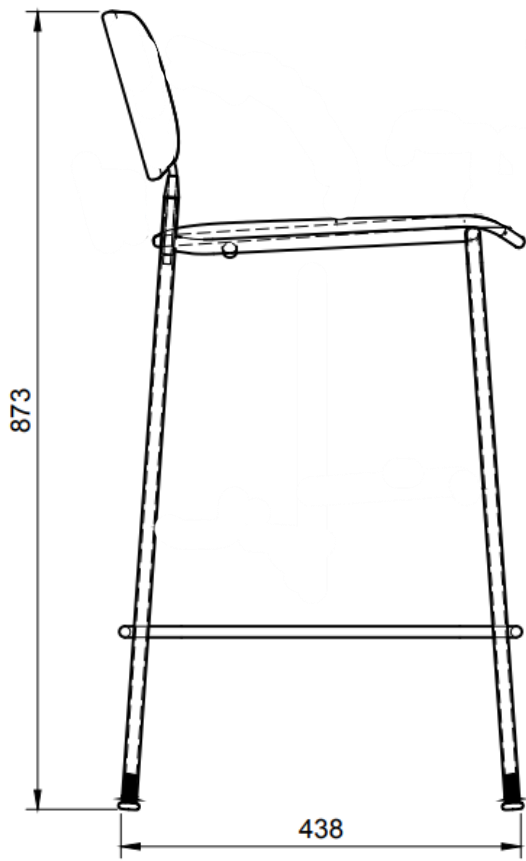

## FEATHER BARSTOL

**Feather barstol**, skapad av Jens Fager, kombinerar stil och funktionalitet på enastående vis.

Den utmärkande egenskapen är ryggstödet fjäderstål som möjliggör subtil rörelse. Denna detalj ger inte bara visuellt intresse utan även extra komfort genom att ryggen kan anpassa sig efter behov. Med bekväm sittplats och rymligt ryggstöd passar Feather barstol perfekt i matsalen, konferensrummet och på kontoret.