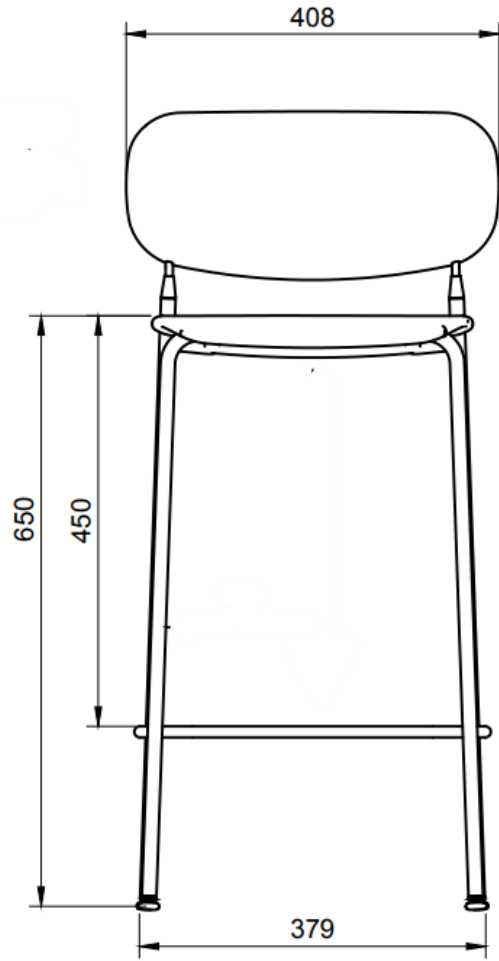

## FEATHER BARSTOL

**Feather barstol**, skapad av Jens Fager, kombinerar stil och funktionalitet på enastående vis.

Den utmärkande egenskapen är ryggstödet fjäderstål som möjliggör subtil rörelse. Denna detalj ger inte bara visuellt intresse utan även extra komfort genom att ryggen kan anpassa sig efter behov. Med bekväm sittplats och rymligt ryggstöd passar Feather barstol perfekt i matsalen, konferensrummet och på kontoret.