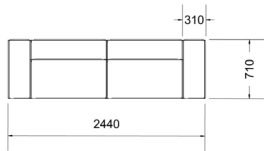

MOD lounge 2sits front armstöd