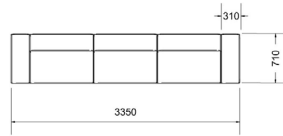

MOD lounge 3sits front armstöd