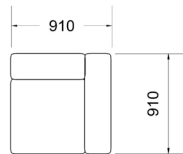

MOD lounge fåtölj front armstöd

MOD lounge fåtölj front

MOD lounge hörn top

MOD lounge sidvy

Förlängning kort sits
310x910x460mm

Armstöd
310x910x710mm

Hörndel
910x910x460/710mm