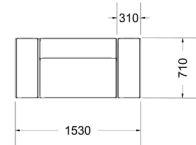

MOD lounge fåtölj front armstöd

MOD lounge fåtölj front

MOD lounge hörn top

MOD lounge sidvy

Förlängning kort sits
310x910x460mm

Armstöd
310x910x710mm

Hörndel
910x910x460/710mm