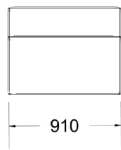

MOD lounge fåtölj front armstöd

MOD lounge fåtölj front

MOD lounge hörn top

MOD lounge sidvy

Förlängning kort sits
310x910x460mm

Armstöd
310x910x710mm

Hörndel
910x910x460/710mm