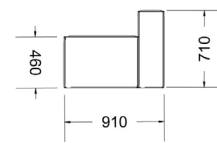

MOD lounge fåtölj front armstöd

MOD lounge fåtölj front

MOD lounge hörn top

MOD lounge sidvy

Förlängning kort sits
310x910x460mm

Armstöd
310x910x710mm

Hörndel
910x910x460/710mm